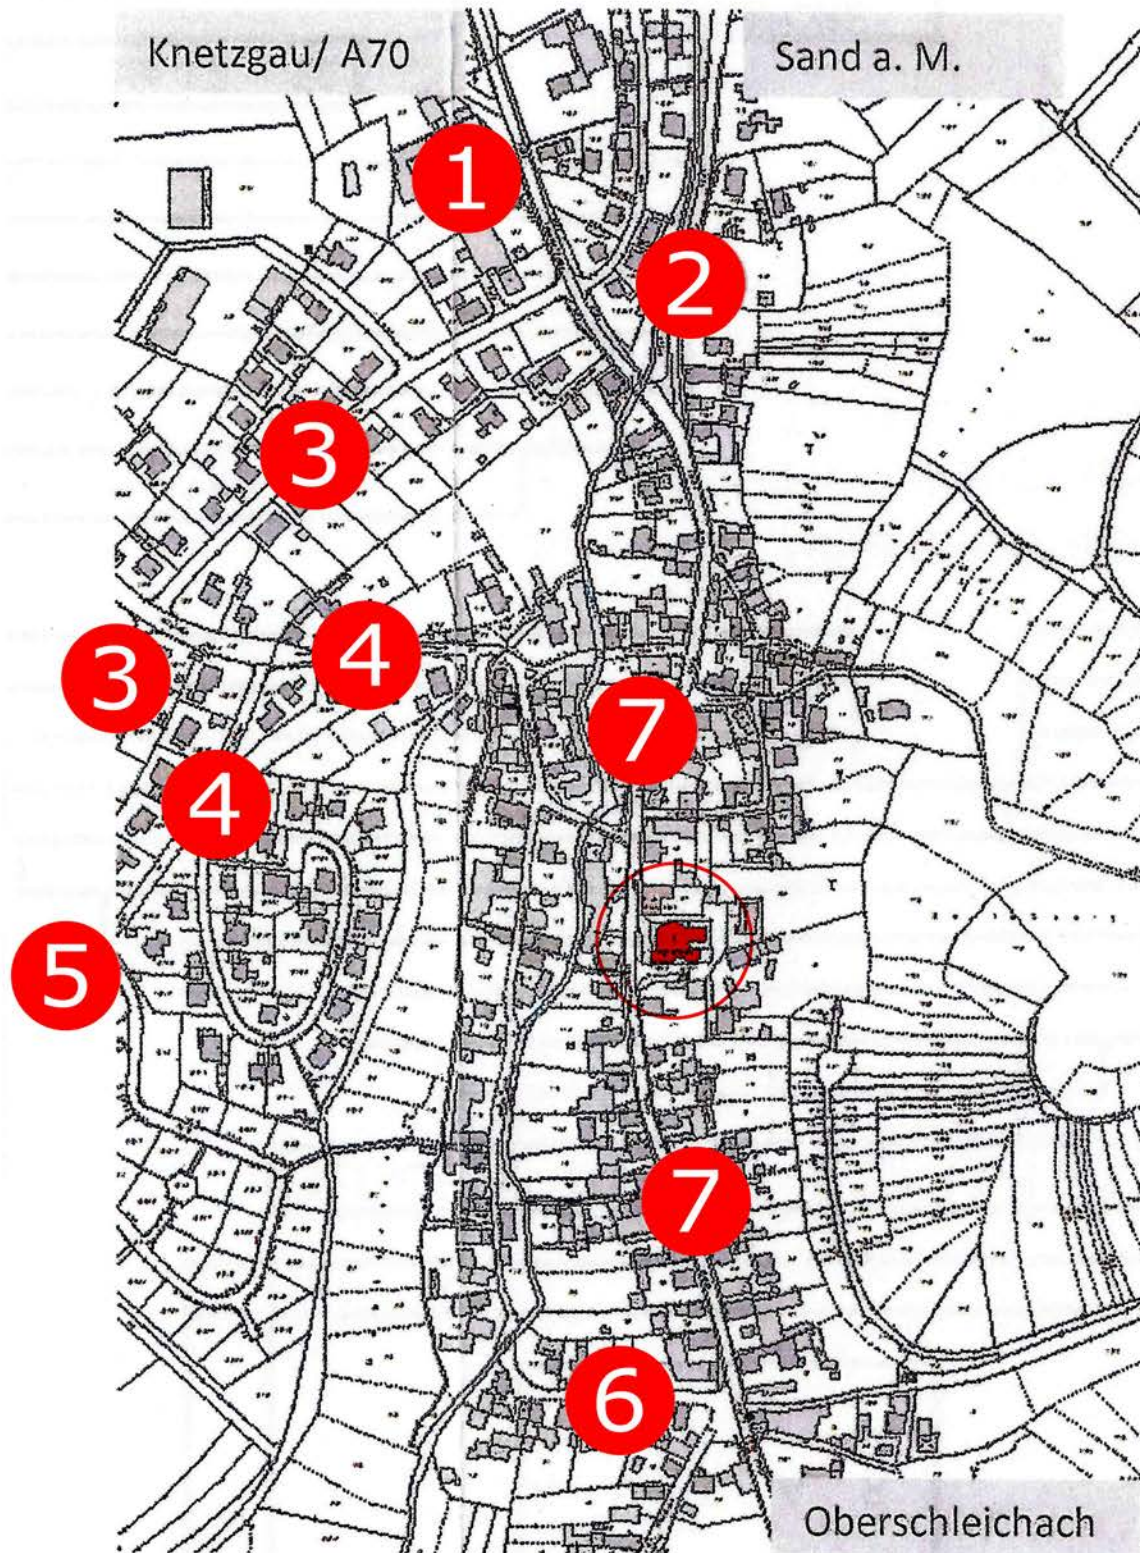

## Parkplätze in Zell a. E.:

- (1) Rolladenbau Schneider, Zeller Hauptstraße
- (2) Friedhof, Sander Straße
- (3) Oberm Stück und Jahnstraße
- (4) Höhstraße - Silbersteige
- (5) Sportgelände – Siedlung
- (6) Hintere Gasse
- (7) Zeller Hauptstraße

**Beachten Sie, dass vor Hof- und Garageneinfahrten nicht geparkt werden darf!  
Falschparker können von der Verkehrsüberwachung Strafzettel erhalten!**