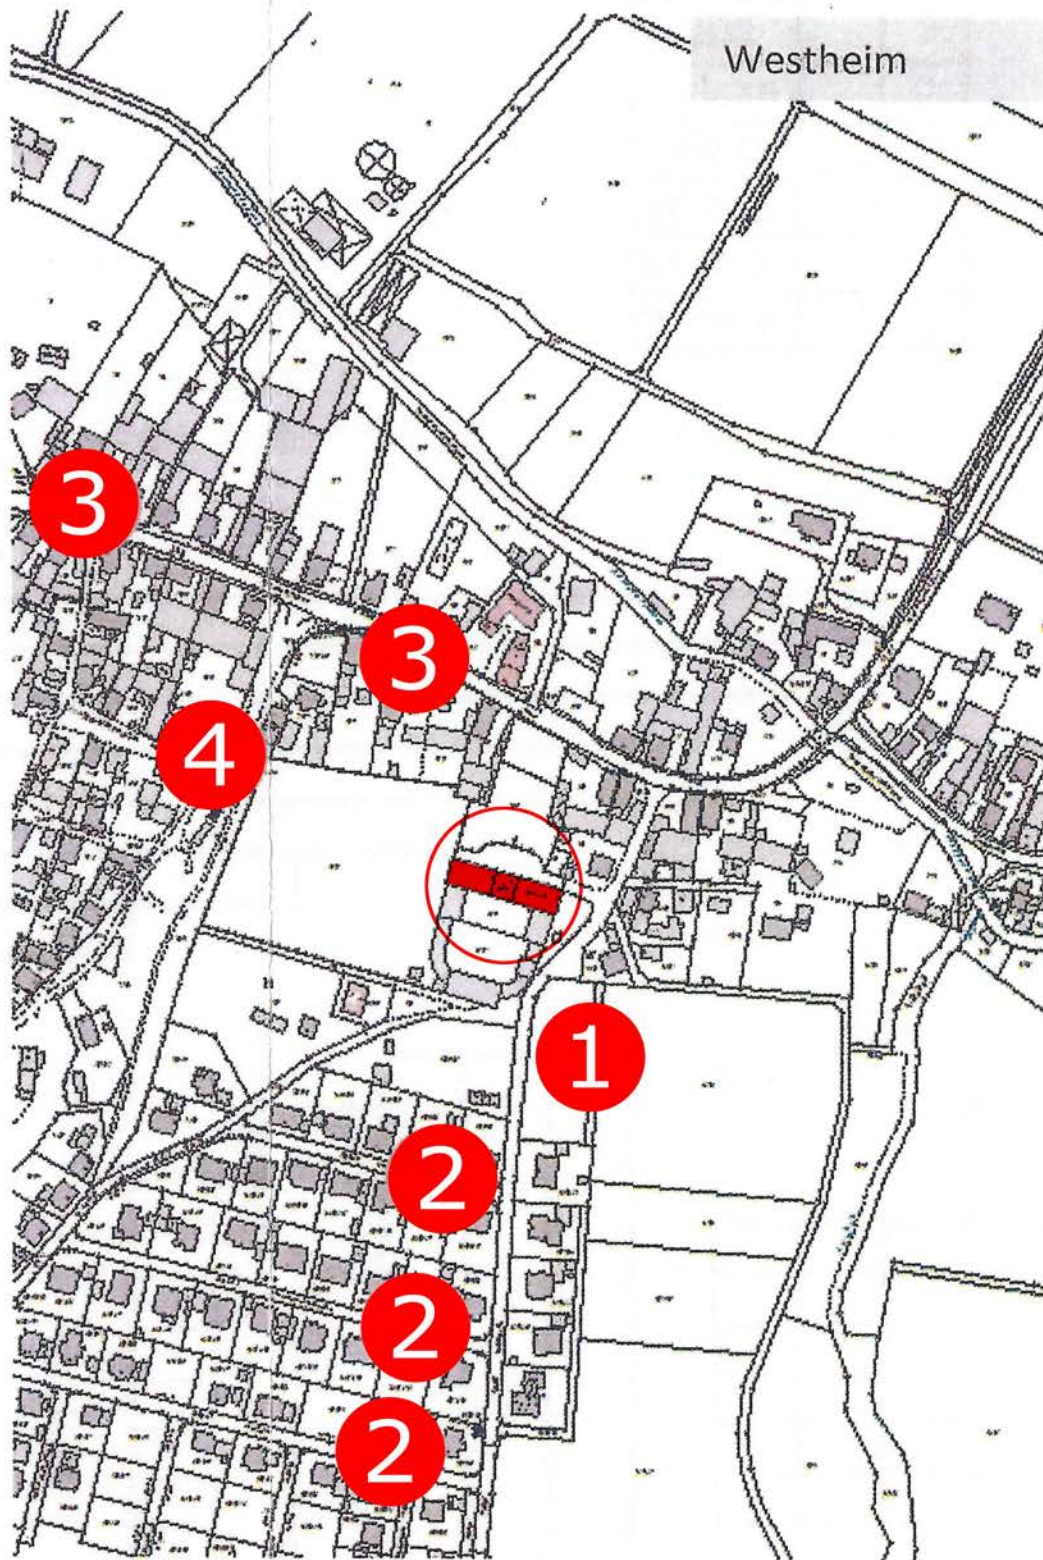

Parkplätze in Oberschwappach:

- (1) Schlossparkplatz
- (2) Siedlungsstraßen
Im Hütlein, Hofleite, Pfarrer-Hein-Straße
- (3) Scherenbergstraße
- (4) Birkenstraße

**Beachten Sie, dass vor Hof- und Garageneinfahrten nicht geparkt werden darf!
Falschparker können von der Verkehrsüberwachung Strafzettel erhalten!**